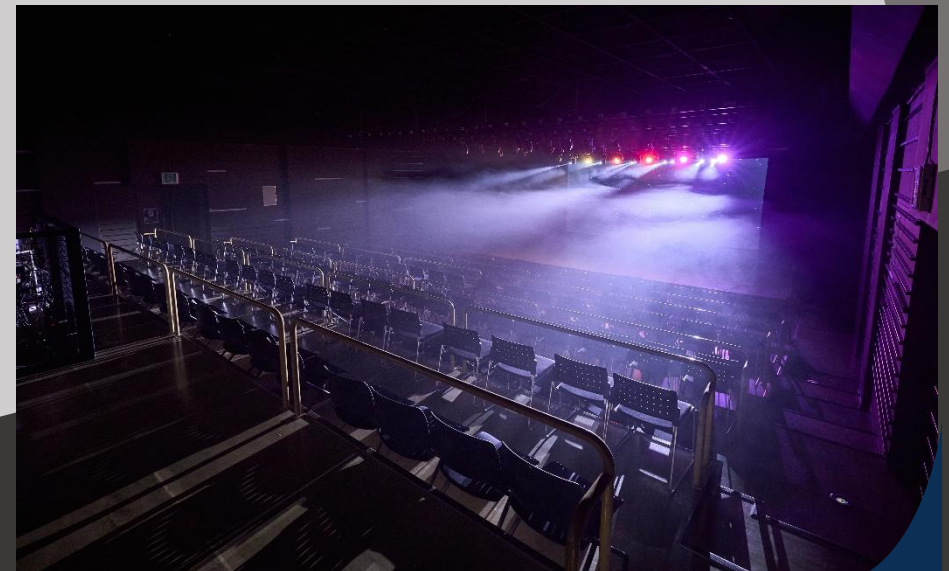

목차

I. 아트홀 개요

II. 공연장 소개 및 시설

III. 공연장 장비 현황

IV. 공연장 특징 및 대관 사례

V. 일지아트홀 위치 및 주차안내