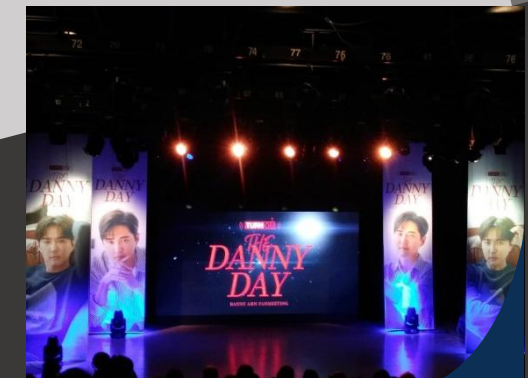

# IV. 공연장 특징 및 대관 사례 - 팬사인회

BTS / 마마무 / FT아일랜드 / 소녀시대 / 나인아이 / 최예나 / 양요섭 / 아이칠린 / KickFlip / BABYMONSTER

2PM / 인피니트 / EXO / BTOB / 이홍기 / 태민 / 아이즈원 / 이진혁 / 정용화 / WHIB / 소디엑 / 이즈나 / 박서함

예성 / 려욱 / 미연 / 한승우 / 강다니엘 / 세븐틴 / 몬스타엑스 / 한승연 / 윤산하 / 민니 / SAY MY NAME